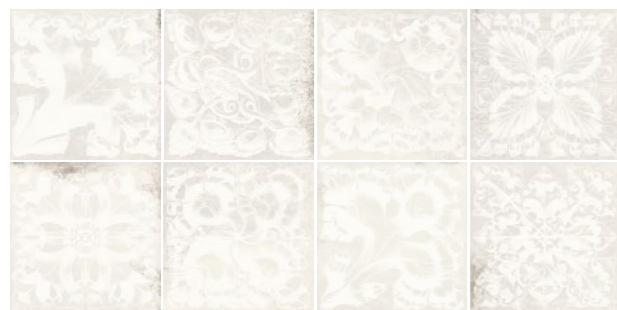

DECORO GEMMA

30x30 - 11^{13/16}"x11^{13/16}"
EGS1 Perla Full Lappato Rett. ● 891
EGS6 Perla Lapp. Matt Rett. ● 891
72 patterns