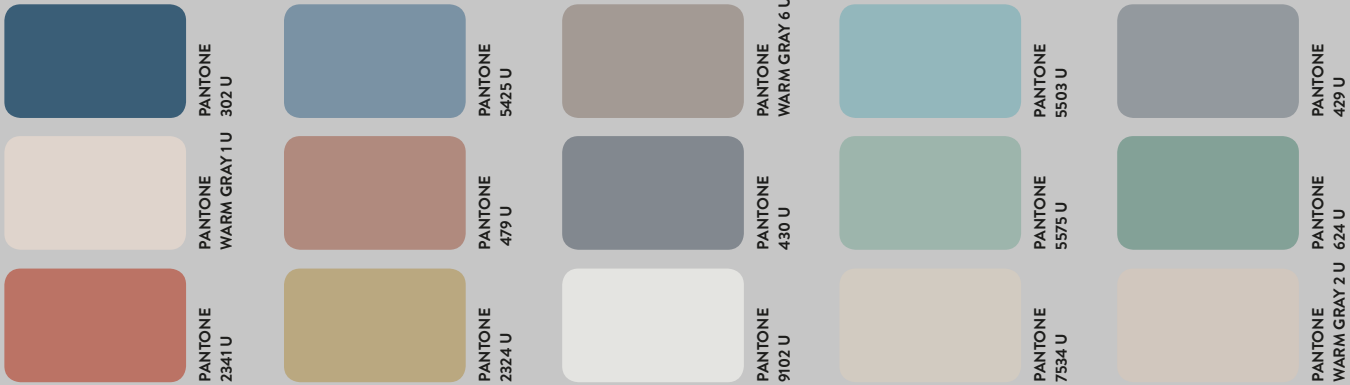

ABBINAMENTI

MATCHINGS
PASSENDE KOMBINATIONEN
COLORIS COMPATIBLES

UN PUNTO DI VISTA CONTEMPORANEO SU COLORI-MATERIA E ABBINABILITÀ
CONSIGLIATI DAI NOSTRI ARCHITETTI E DESIGNER. UN SUGGERIMENTO PER ISPIRAZIONI, RICERCA E MIX&MATCH,
DALLA MATERIA ALL'INTERIOR DESIGN, PASSANDO PER LE TENDENZE DELLA MODA E DELL'ARREDAMENTO.

A CONTEMPORARY TAKE ON COLOURS, MATERIALS AND COMBINATIONS RECOMMENDED BY OUR ARCHITECTS AND
DESIGNERS. A SUGGESTION FOR IDEAS, RESEARCH AND MIXING & MATCHING - FROM THE MATERIAL TO THE INTERIOR
DESIGN, PASSING THROUGH THE LATEST FASHION AND HOME DECOR TRENDS ON THE WAY.

EINE ZEITGEMÄSSE SICHT DER FARBEN, MATERIALIEN UND KOMBINATIONEN, DIE UNSERE ARCHITEKTEN UND
DESIGNER EMPFEHLEN. IDEEN ALS INSPIRATIONEN, STUDIEN UND MIX&MATCH, VON DER MATERIE ÜBER MODE- UND
EINRICHTUNGSTRENDS ZUM INTERIEUR DESIGN.

UN POINT DE VUE CONTEMPORAIN SUR LES COULEURS/MATIÈRES ET SUR LES ASSORTIMENTS RECOMMANDÉS PAR NOS
ARCHITECTES ET DESIGNERS. UN CONSEIL POUR LES INSPIRATIONS, LA RECHERCHE ET LE MIX AND MATCH,
DE LA MATIÈRE À LA DÉCORATION D'INTÉRIEUR, EN PASSANT PAR LES TENDANCES DE LA MODE ET DE L'AMEUBLEMENT.

ABBINAMENTI CROMATICI

CHROMATIC MATCHINGS