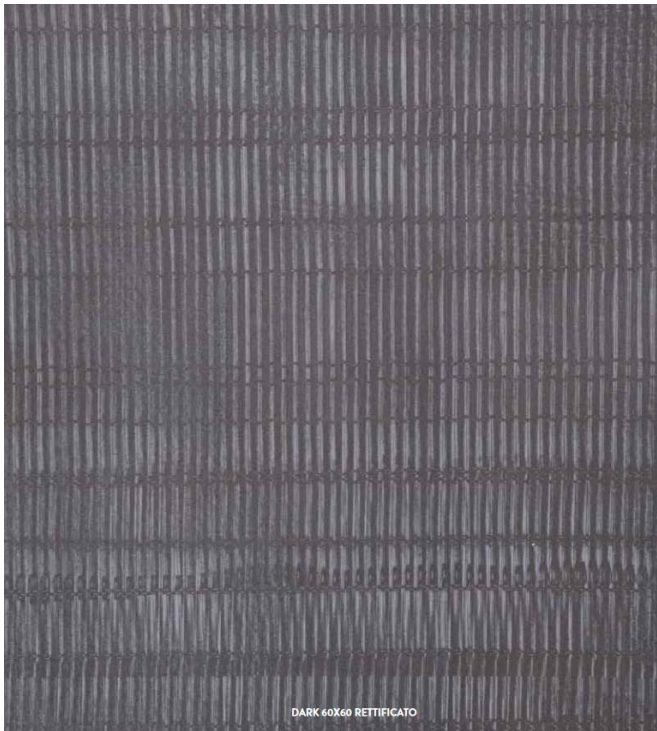

**ORGANIC
RUG**

Texture

DARK 60X60 RETTIFICATO

DARK 60X60 RETTIFICATO

ICE 90X90 RETTIFICATO

ICE 90X90 RETTIFICATO

SAND 60X60 RETTIFICATO

SAND 30X60 RETTIFICATO

TEAK 90X90 RETTIFICATO

GRES PORCELLANATO IMPASTO COLORATO / COLORED BODY PORCELAIN STONEWARE / GRÈS CERAME COLORÉ DANS LA MASSE / FEINSTEINZEUG, GEFÄRBT E TON

COLORI FREDDI / COLD COLORS

ICE

SMOKE

DARK

COLORI CALDI / WARM COLORS

SAND

TEAK