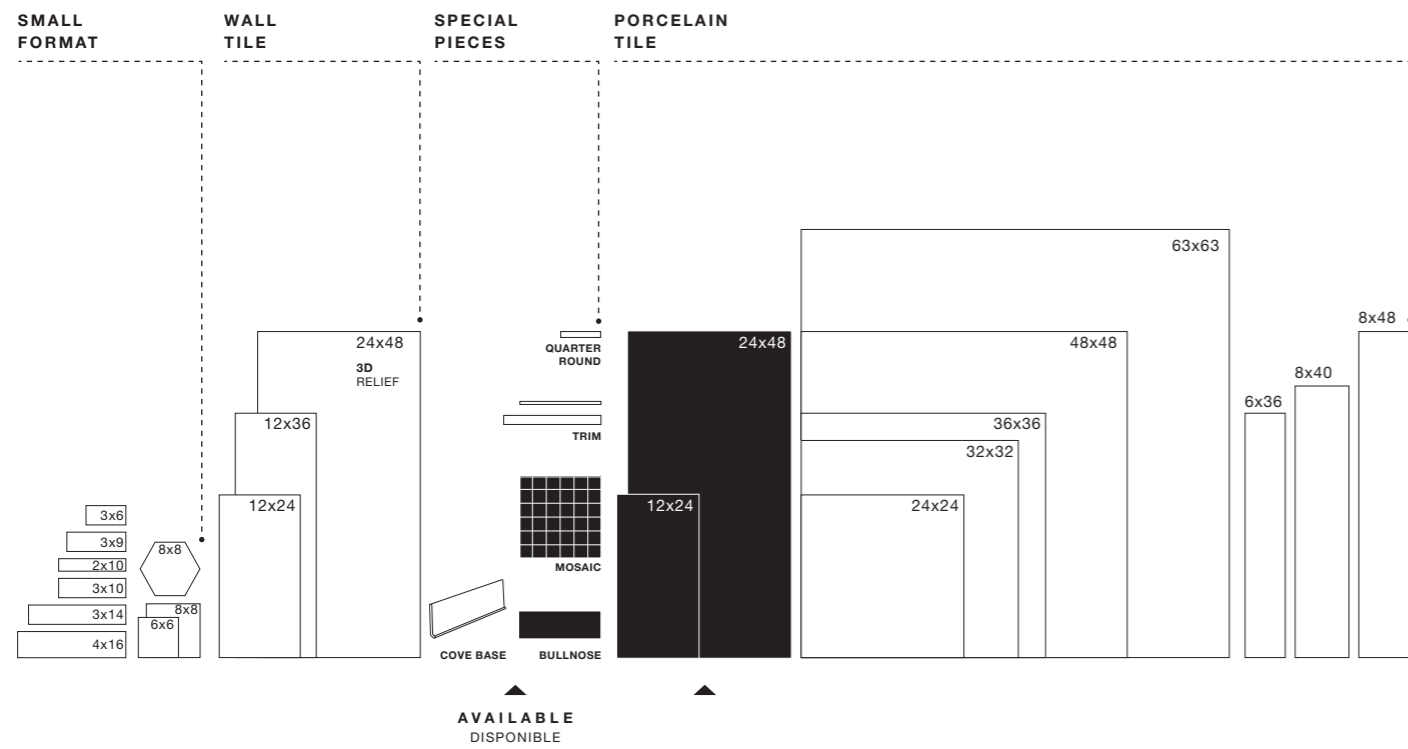

LAB

DISCOVER OUR SIZE OFFERING AT A GLANCE. FIND THE PERFECT SOLUTION FOR YOUR PROJECT WITH A QUICK LOOK AT OUR SIZE GUIDE TO FIND ALL SHAPES, SURFACES AND EDGE FINISHES AVAILABLE IN EACH COLLECTION.

DESCUBRE NUESTRA OFERTA DE TAMAÑOS DE UN VISTAZO. ENCUENTRA LA SOLUCIÓN PERFECTA PARA TU PROYECTO CON UN RÁPIDO VISTAZO A NUESTROS TAMAÑOS. GUÍA PARA ENCONTRAR TODAS LAS FORMAS, SUPERFICIES Y ACABADOS DE BORDE DISPONIBLES EN CADA COLECCIÓN.

AVAILABLE SIZES FORMATOS DISPONIBLES